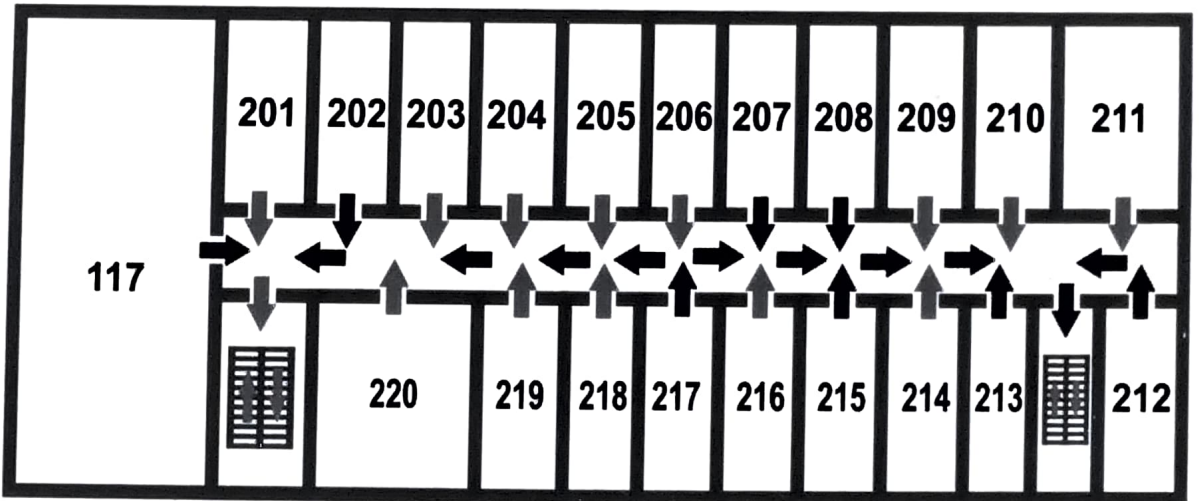

ШАРТТУУ БЕЛГИЛЕР:

- 101-104-105-106-107-108-112-113-114-117-220 - класстар
- 205-206-207-208-209-210-213-214-215-216-217-218-219 - жатакана
- 102 - китепкана 103 - усулкана 107 - уюшт. иш. сырт.
- 201 - кабылдама 202 - директор 203 - эсепкана 211 - эс алуу бөлм.
- 212 - восп. 202 - жыйындар залы
- ← - чыгуучу багыт   ▲ - өрт өчүрүүчү шайман
- ▣ - тепкич