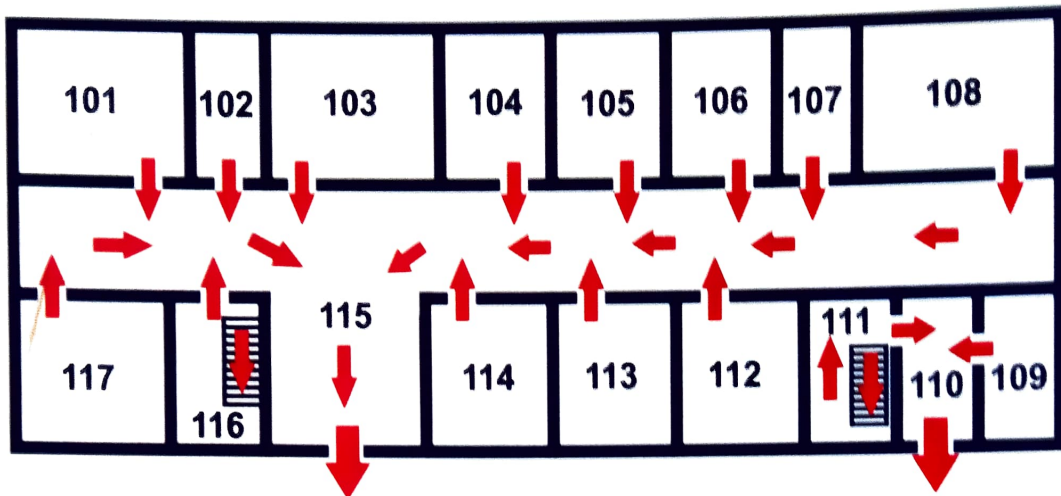

№1 ГИМНАЗИЯ-ЖАТАК ИНТЕРНАТЫНЫҢ ЭВАКУАЦИЯЛЫК ПЛАНЫ

"БЕКТЕМИН"
№1 гимназия-жатак
интернатынын директору
А.И. Тагаева
" " " 20__ -ж.

1-кабат

2-кабат

ШАРТТУУ БЕЛГИЛЕР:

- 101-104-105-106-107-108-112-113-114-117-220 - класстар
 205-206-207-208-209-210-213-214-215-216-217-218-219 - жатакана
 102 - китепкана 103 - усулкана 107 - уюшт.иш.сырт.
 201 - кабылдама 202 - директор 203 - эсепкана 211 - эс алуу бөлм.
 212 - восп. 202 - жыйындар залы

← - чыгуучу багыт ▲ - өрт өчүрүүчү шайман
 ▤ - тепкич

Өрт учурунда 101 номуруна чал

№1 ГИМНАЗИЯ-ЖАТАК ИНТЕРНАТЫНЫН ЭВАКУАЦИЯЛЫК ПЛАНЫ

"БЕКТЕМИН"
№1 гимназия-жатак
интернатынын директору
А. И. Тагаева
" - " 20__ -ж.