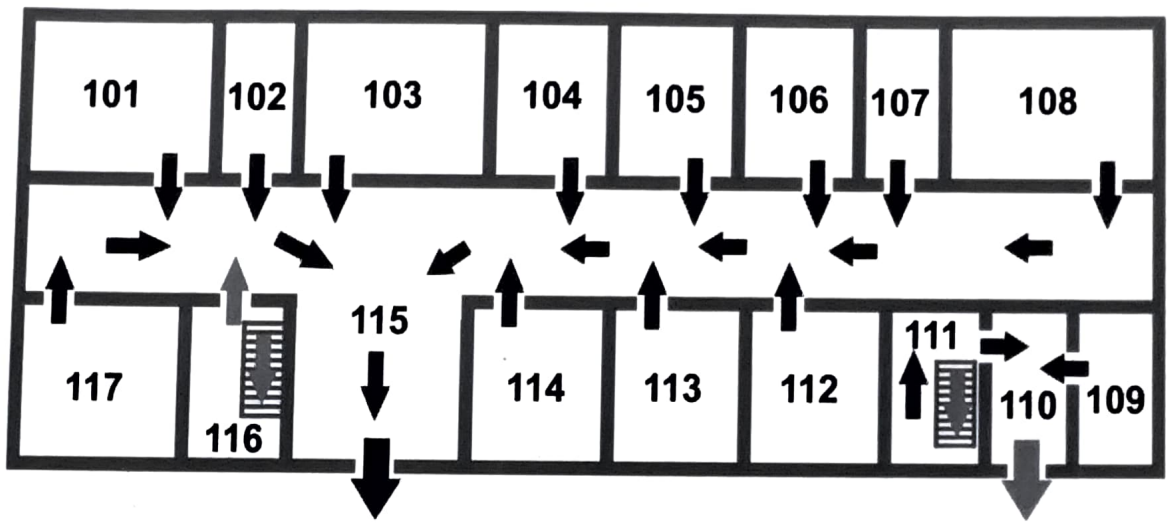

№1 ГИМНАЗИЯ-ЖАТАК ИНТЕРНАТЫНЫН ЭВАКУАЦИЯЛЫК ПЛАНЫ

"БЕКТЕМИН"
№1 гимназия-жатак
интернатынын директору
А. И. Тагаева
" - " 20__ -ж.

1-кабат

2-кабат