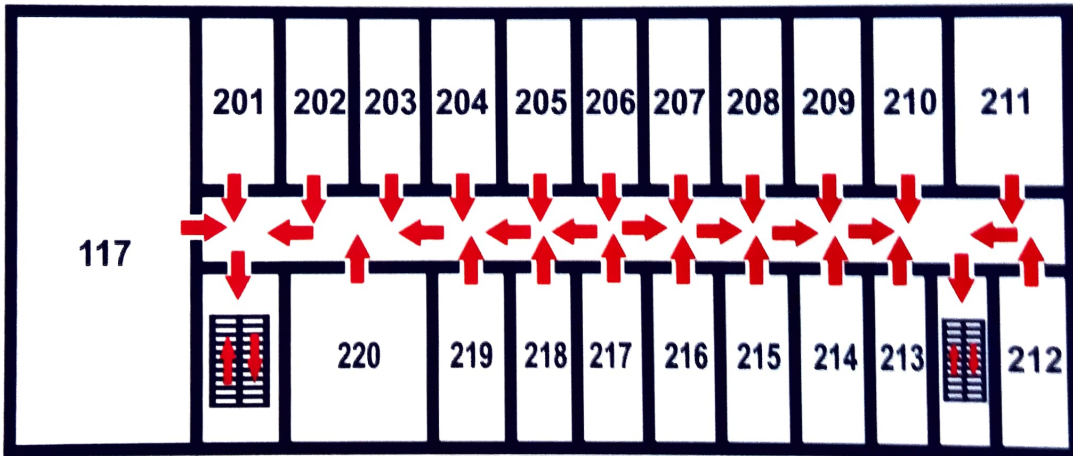

№1 ГИМНАЗИЯ-ЖАТАК ИНТЕРНАТЫНЫҢ ЭВАКУАЦИЯЛЫК ПЛАНЫ

"БЕКТЕМИН"
№1 гимназия-жатак
интернатынын директору
А.И. Тагаева
" " " 20__ -ж.

1-кабат

2-кабат

ШАРТТУУ БЕЛГИЛЕР:

- 101-104-105-106-107-108-112-113-114-117-220 - класстар
 205-206-207-208-209-210-213-214-215-216-217-218-219 - жатакана
 102 - китепкана 103 - усулкана 107 - уюшт.иш.сырт.
 201 - кабылдама 202 - директор 203 - эсепкана 211 - эс алуу бөлм.
 212 - восп. 202 - жыйындар залы

← - чыгуучу багыт ▲ - өрт өчүрүүчү шайман
 ▤ - тепкич

Өрт учурунда 101 номуруна чал

№1 ГИМНАЗИЯ-ЖАТАК ИНТЕРНАТЫНЫН ЭВАКУАЦИЯЛЫК ПЛАНЫ

"БЕКТЕМИН"
№1 гимназия-жатак
интернатынын директору
А. И. Тагаева
" - " 20__ -ж.